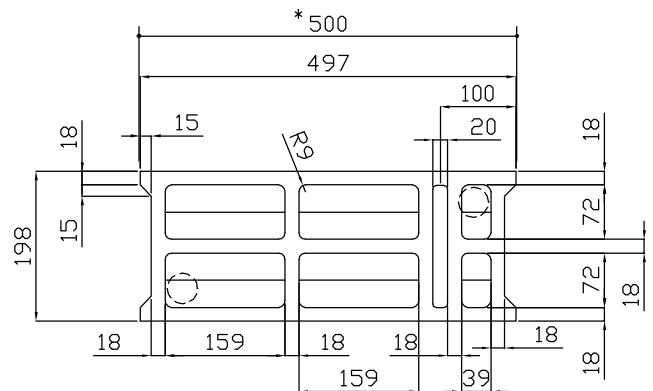

PRŮBĚŽNÁ

DĚLITELNÁ (1/5)

ROHOVÁ (2/5)

ROHOVÁ (3/5)

H.produit = 240 mm
H.caisse = 290 mm
H.pilon = 440 mm

* POZNÁMKA: modulová kóta 500 mm

NEICO, spol. s r. o.
Politických vězňů 1346, 274 01 Slaný
<http://www.neico.cz>

datum:
9/2008

formát:
A4

měřítko:
1:10

č. v.:
N-F-011-01

1 AZ 05 328C NEICO BLOCS 198x240x497

BST 20 MEGA