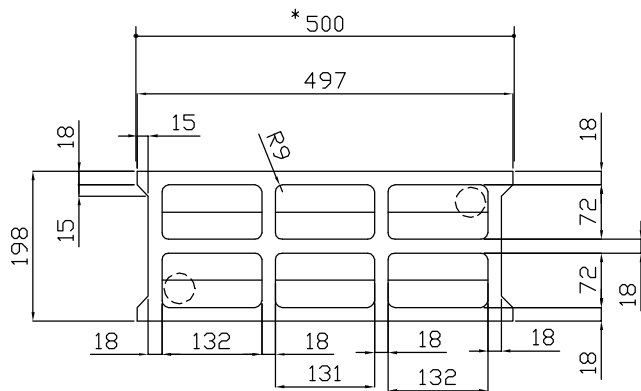

PRŮBĚŽNÁ

DĚLITELNÁ (1/5)

ROHOVÁ (2/5)

ROHOVÁ (3/5)

H.produit = 240 mm
H.caisse = 290 mm
H.pilon = 440 mm

* POZNÁMKA: modulová kóta 500 mm

NEICO, spol. s r. o.
Politických vězňů 1346, 274 01 Slaný
<http://www.neico.cz>

datum:
9/2008

formát:
A4

měřítko:
1:10

č. v.:
N-F-011-01

1 AZ 05 328C NEICO BLOCS 198x240x497

BST 20 MEGA