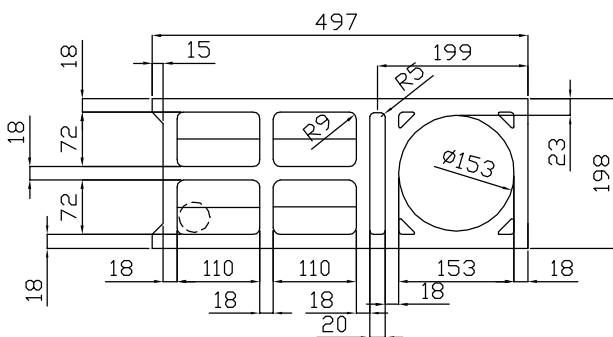

PRŮBĚŽNÁ

DĚLITELNÁ (1/5)

ROHOVÁ (2/5)

ROHOVÁ (3/5)

H.produit = 240 mm
H.caisse = 290 mm
H.pilon = 440 mm

* POZNÁMKA: modulová kóta 500 mm

NEICO, spol. s r. o.
Politických vězňů 1346, 274 01 Slaný
<http://www.neico.cz>

datum:
9/2008

formát:
A4

měřítko:
1:10

č. v.:
N-F-011-01

1 AZ 05 328C NEICO BLOCS 198x240x497

BST 20 MEGA