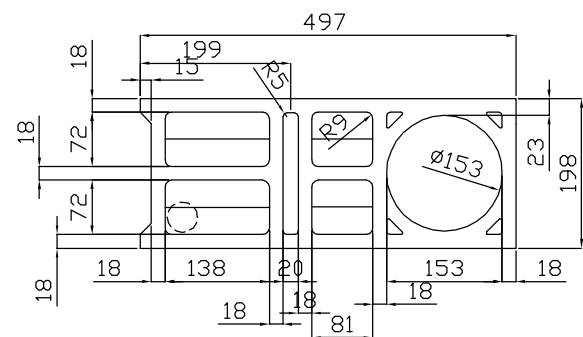

PRŮBĚŽNÁ

DĚLITELNÁ (1/5)

ROHOVÁ (2/5)

ROHOVÁ (3/5)

H.produit = 240 mm
H.caisse = 290 mm
H.pilon = 440 mm

* POZNÁMKA: modulová kóta 500 mm

NEICO, spol. s r. o.
Politických vězňů 1346, 274 01 Slaný
<http://www.neico.cz>

datum:
9/2008

formát:
A4

měřítko:
1:10

č. v.:
N-F-011-01

1 AZ 05 328C NEICO BLOCS 198x240x497

BST 20 MEGA