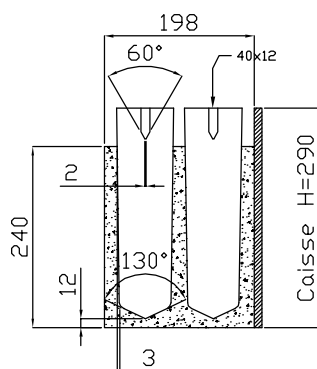

PRŮBĚŽNÁ

DĚLITELNÁ (1/5)

ROHOVÁ (2/5)

ROHOVÁ (3/5)

H.produit = 240 mm
H.caisse = 290 mm
H.pilon = 440 mm

* POZNÁMKA: modulová kóta 500 mm

NEICO, spol. s r. o.
Politických vězňů 1346, 274 01 Slaný
<http://www.neico.cz>

datum:
9/2008

formát:
A4

měřítko:
1:10

č. v.:
N-F-011-01

1 AZ 05 328C NEICO BLOCS 198x240x497

BST 20 MEGA