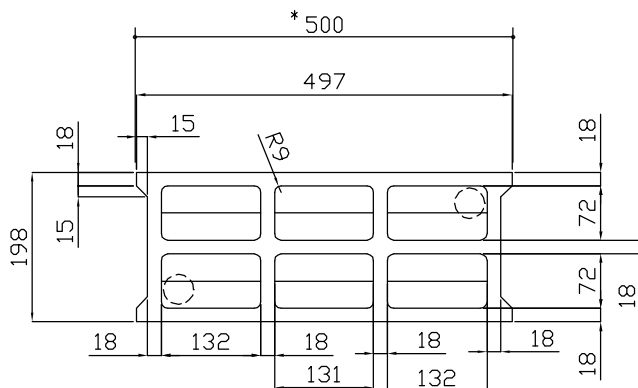

PRŮBĚŽNÁ

DĚLITELNÁ (1/5)

ROHOVÁ (2/5)

ROHOVÁ (3/5)

H.produit = 190 mm
H.caisse = 240 mm
H.pilon = 490 mm

* POZNÁMKA: modulová kóta 500 mm

NEICO, spol. s r. o.
Politických vězňů 1346, 274 01 Slaný
<http://www.neico.cz>

datum:
9/2008

formát:
A4

měřítko:
1:10

č. v.:
N-F-009-01

1 AZ 05 326C NEICO BLOCS 198x190x497 BST 20