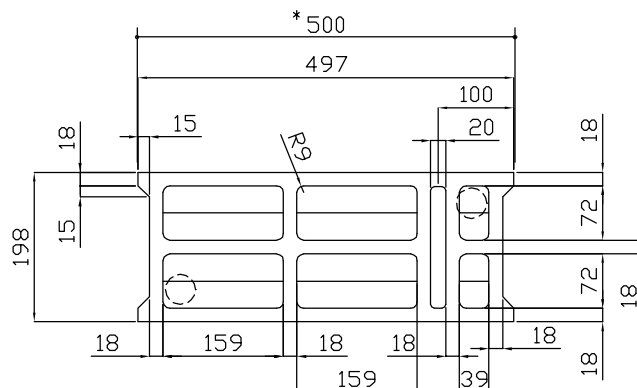

DĚLITELNÁ (1/5)