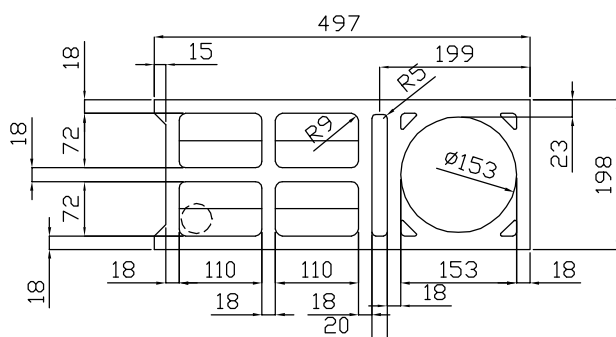

## ROHOVÁ (3/5)

H.produit = 190 mm  
H.caisse = 240 mm  
H.pilon = 490 mm

\* POZNÁMKA: modulová kóta 500 mm

NEICO, spol. s r. o.  
Politických vězňů 1346, 274 01 Slaný  
<http://www.neico.cz>

datum:  
9/2008

formát:  
A4

měřítko:  
1:10

č. v.:  
N-F-009-01

1 AZ 05 326C NEICO BLOCS 198x190x497 BST 20