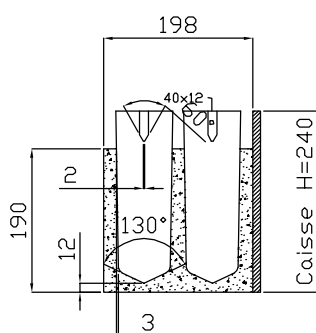

## ROHOVÁ (3/5)

H.produit = 190 mm  
H.caisse = 240 mm  
H.pilon = 490 mm

\* POZNÁMKA: modulová kóta 500 mm

NEICO, spol. s r. o.  
Politických vězňů 1346, 274 01 Slaný  
<http://www.neico.cz>

datum:  
9/2008

formát:  
A4

měřítko:  
1:10

č. v.:  
N-F-009-01

1 AZ 05 326C NEICO BLOCS 198x190x497 BST 20