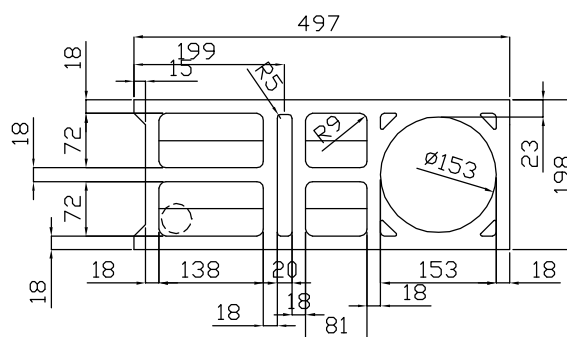

## ROHOVÁ (3/5)

H.produit = 190 mm  
H.caisse = 240 mm  
H.pilon = 490 mm

\* POZNÁMKA: modulová kóta 500 mm

NEICO, spol. s r. o.  
Politických vězňů 1346, 274 01 Slaný  
<http://www.neico.cz>

datum:  
9/2008

formát:  
A4

měřítko:  
1:10

č. v.:  
N-F-009-01

1 AZ 05 326C NEICO BLOCS 198x190x497 BST 20